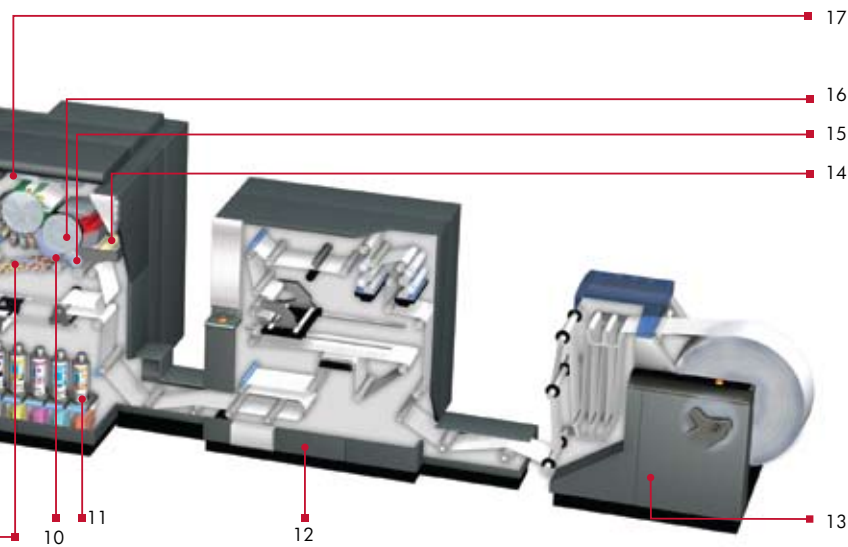

מכונת הדפוס HP Indigo W7200 Digital Press  
פרודוקטיביות דיגיטלית מבוססת-יישומים, באיכות אופסט, עבור הדפסה בנפח גדול

Progressive Profitable Printing

- 11. ארזית דיו: • דיו HP ElectroInk שמפיק את איכות הדפסה הטובה ביותר בסוגה.
- 7 תחנות צבע מאפשרות אמולציית PANTONE® של הדפסת 4, 6 או 7 צבעי פרוצס וצבעי ספוט
- מערכת החלפת דיו מהירה מובנית (OFIR) ממכיל דיו מוגדלים
- 12. In-Line Priming Unit (ILP) היחידה מאפשרת את השימוש במגוון רחב של מצעי הדפסה לרבות: מצעי הדפסה מצופים וללא ציפוי במשקל גבוה, ונייר ממוחזר.
- 13. מערכת התרת גלילים (Unwinder)
- 14. תחנת ניקוי השמיכה
- 15. גליל הדפסה
- 16. גליל שמיכה:
- תומך במהירות הדפסה גבוהה, מגוון רחב של מצעי הדפסה ופורמט תמונה באורך 980 מ"מ
- 17. מדמה לייזר (ראש כתיבה) מהיר: 8 bit 812dpi לפיקסל ב-775Mpix לשנייה, באמצעות קרן לייזר 22
- 18. מערכת מחזור שמן הדמיה: מפחיתה את הפגיעה באיכות הסביבה באמצעות הפחתת צריכת השמן ומניעת בזבז