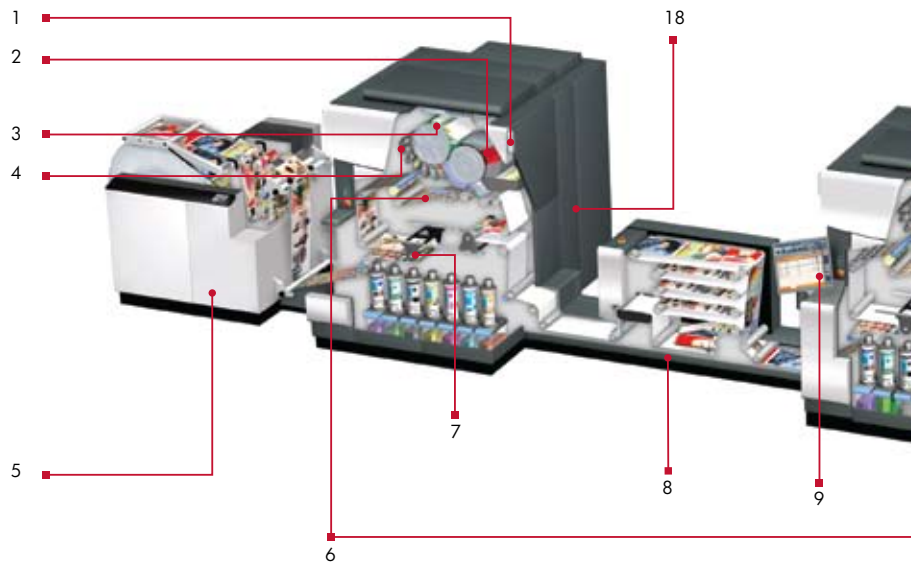

7. מערכת אגירה (buffering) פנימית
8. יחידת בקרת האגירה (Buffering Control Unit - BCU): מאפשרת הדפסה של מספר הפרדות (separations) שונות בכל מנוע הדפסה ברמת הפרודוקטיביות הגבוהה ביותר. היחידה כוללת שולחן בדיקה, אגירה, מוט סיבוב ומנחה גלילים.
9. ממשק משתמש במסך מגע: כלים אינטואיטיביים וקלים לשימוש, למטרת אבחון ופתרון בעיות ותמיכה מרחוק. ניתן להפעיל את מכונת הדפוס כולה באמצעות מסך המשתמש מכל אחד מהמנועים.
10. One-Shot process: מבטיח רגיסטריזציה מושלמת של הצבעים, באמצעות צבירת כל הפרדות התמונה (separations) על השמיכה, והעברתם למצע ההדפסה בו זמנית ב"מכה אחת".

1. נוריות חייווי: מאפשרות למפעיל לנטר מספר מכונות דפוס מבלי לשהות בקרבן
2. חימום שמיכה חימום: בקרת טמפרטורה מקומית מדויקת ממטבת את תהליך הדפוס בהתאם לסוג המצע
3. גליל טעינה (Charge roller)
4. גלילי דיו (Binary Inking Developers - BIDs)
5. מערכת גלגול נייר לאחר ההדפסה (Rewinder)
6. מד-צפיפות משולב (ILD): מערכת דו-מנועית משולבת שמבטיחה עקביות צבעים, נאמנות צבעים, פיצוי על גידול הנקודה (dot gain compensation), וחזרה מדויקת על הצבעים בכל עבודות ההדפסה, ובין שני המנועים. מד צפיפות ממוכן מאפשר כיול עצמי וכוונון צבעים ממוטב.

שיווק קידום עסקאות (TransPromo) אפקטיבי ביותר

מכונת הדפוס HP Indigo W7200 Digital press מותאמת לצרכי הלקוח במטרה לסייע לך להפיק תועלת מאפשרויות צמיחה רווחיות, כמו חשבוניות לקידום עסקאות (TransPromo). המכונה מציעה לך את הערך המוסף של איכות אופסט יוצאת מן הכלל במהירות הדפסה גבוהה, ומאפשרת גם שיווק פרסונאלי 1:1 לנמענים בודדים שונים.

מכונת הדפוס יכולה להדפיס חשבוניות בשחור-לבן במהירות של 960 עמודים לדקה, או חשבוניות שכוללות מודעות שמושכות את העין בצבע מלא, במהירות של 240 עמודים לדקה, או חשבוניות בשני צבעים, שעושות שימוש בצבעי המותג של הלקוח במהירות של 480 עמודים בדקה.

הדפס ביעילות מוצרי פוטו מיוחדים

מכונת הדפוס HP Indigo W7200 Digital press מספקת פרודוקטיביות גבוהה יותר בזכות אפשרויות הגימור שמהוות חלק מהמכונה ובכך מספקת המכונה את איכות ההדפסה עטורת הפרסים של HP אינדיגו.

בעת שימוש בפתרונות הגימור האופציונליים והממוכנים כחלק אינטגרלי מהמכונה, תוכל להפיק מוצרים כמו חבילות של ספרי תמונות מוכנים לכריכה, ערמות של כרטיסים חתוכים, או לוחות שנה מחוררים, ובכך תוכל להפחית עלויות עבודה ולהגדיל את היעילות.

להבטחת צבעים עקבית בין שני מנועי ההדפסה בין עבודת הדפסה אחת לשנייה, ובין ריצה לריצה, מכונת הדפוס HP Indigo W7200 Digital press מפעילה מערכת חדשה וממוכנת לכיול צבע.

עלות בעלות כוללת נמוכה = רווחים גדולים יותר

HP אינדיגו מציעה תוכניות משתלמות ביותר שמפחיתות את החיובים המשתנים ככל שנפח ההדפסה שלך גדל, ותמחור מיוחד ליישומים בעלי כיסוי נמוך. התמחור להדפסה בשחור-לבן הוא גם תחרותי ביותר, ובכך הוא מגדיל ביותר, ובכך מגדילה את רווחי העסק שלך.

עלות חומרי ההדפסה שלך נותרת נמוכה בעזרת מערכת ILP (inline priming system) שהיא חלק אינטגרלי ממכונת הדפוס HP Indigo W7200 Digital Press, שמאפשרת לך להזמין מגוון רחב של מצעי הדפסה סטנדרטים, מן המדף ובמחירים נוחים.

וכמוכן, HP מציעה לך אפשרויות מימון נוחות ותנאים נמישים שמאפשרים לך לרכוש את מכונת הדפוס שלך.

הדפס ספרים על פי הזמנה והפחת עלויות ובזבוז

מכונת הדפוס HP Indigo W7200 Digital Press מאפשרת לך להפיק תועלת מהשוק ההולך וגדל של הדפסה על פי הזמנה בריאות קצרות של ספרים, ירחונים ומגזינים. הפתרון מקצה-לקצה משלב פרודוקטיביות גבוהה ואיכות אופסט עם תמיכה רחבה במצעי הדפסה, גימור כחלק מהמכונה שמספק ערמות ספרים מוכנים לכריכה, ופתרונות שותפים ממוטבים, שמאפשרים התאמה וכריכה אוטומטים לחלוטין. תוכל גם ליהנות מהפקה חסכונית ומשתלמת של חבילות ספרים וירחונים בשחור-לבן.

הדפס קמפיינים פרסונאליים לשיווק ישיר בצבע מלא

מכונת הדפוס HP Indigo W7200 Digital press מספקת את הפתרון היעיל והמשתלם ביותר להדפסה בנפח הדפסה גבוה של דיוור ישיר פרסונאלי מרשים שתופס את תשומת לב הנמען. הדפסה בצבע מלא, איכות אופסט, וטקסט ותמונות מותאמים אישית, מוסיפים כולם אפקט רב עוצמה לחבילות, דיוור ישיר, גלויות, כרטיסי תשובה, פולדרים וחוברות שיווקיות.